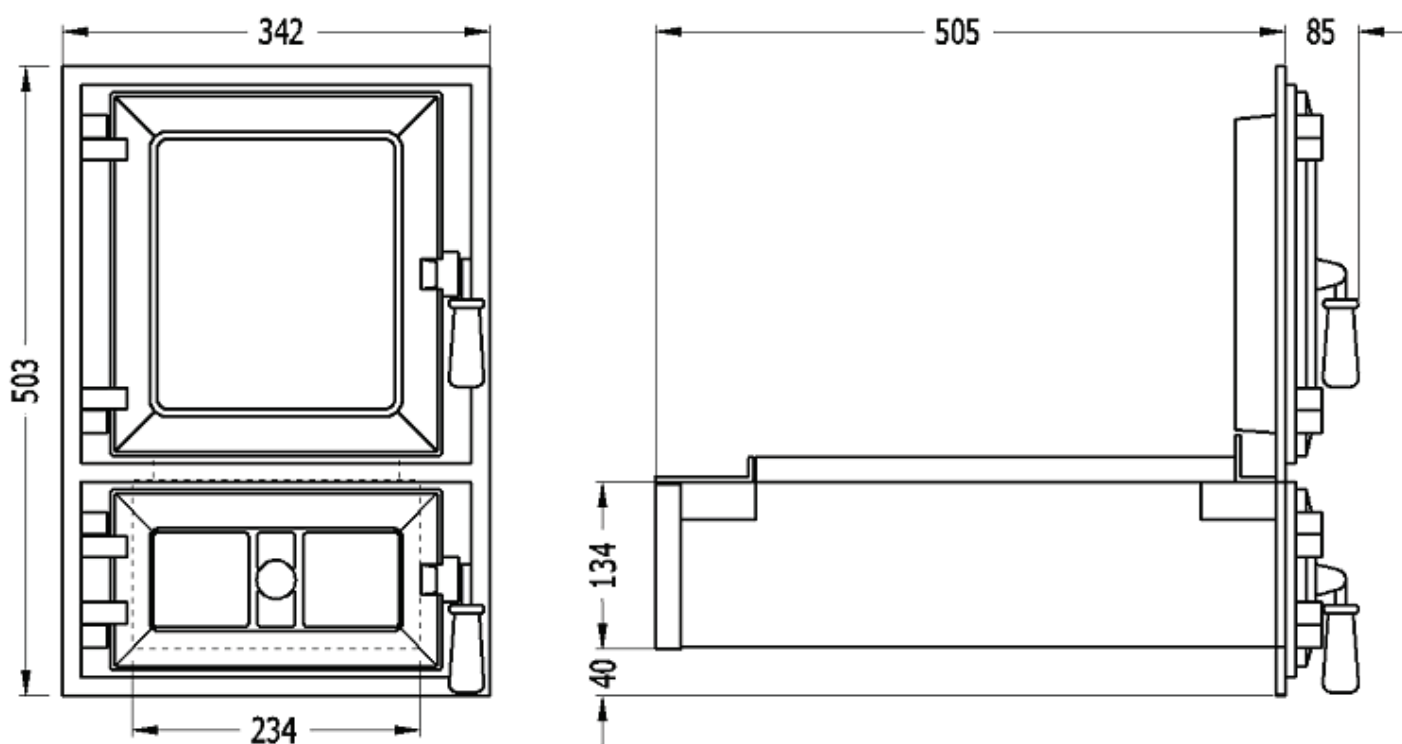

Rozměrové náčrtky

Vestavné topeniště - TYP 8111

Vestavná trouba - TYP 8111