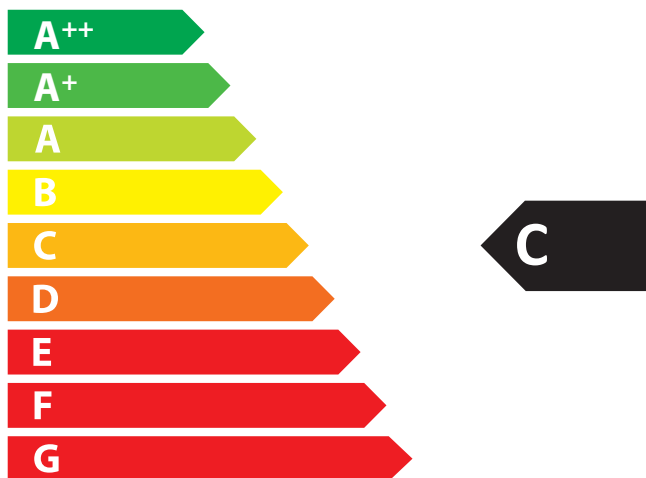

ENERG
енергия · ενεργεια

Karma Cesky Brod a.s.

Beta 2 Mechanic

2,0
kW

ENERGIA · ЕНЕРГИЯ · ΕΝΕΡΓΕΙΑ · ENERGIJA · ENERGY · ENERGIE · ENERGI

2015/1186